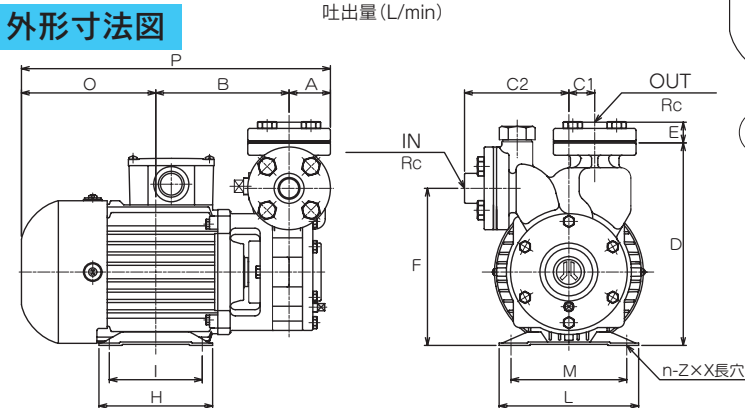

### 外形寸法図

**外形寸法表** 単位：(mm)

口径(mm)	電動機(kW)	A	B	C1	C2	D	E	F	H	I	L	M	O	P	X	Z	n	質量(kg)
15×15	0.4	40	129	25	101	196	20	152	110	90	135	112	130	299	12	7	4	10

(注) モーターは三相電機製全閉外扇屋外型が標準です。

株式会社 丸八ポンプ製作所

◆製品改良等により予告なくカタログの内容を変更する場合がありますので御了承ください。