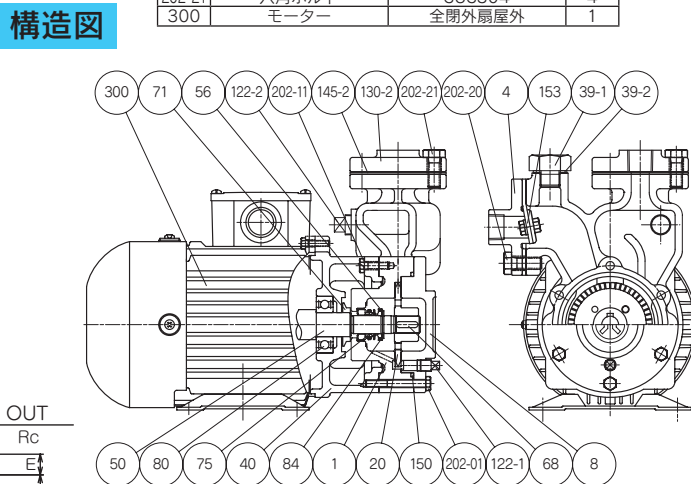

### 外形寸法図

### 外形寸法表

単位: (mm)

口径(mm)	電動機(kW)	A	B	C1	C2	E	H	I	L	M	N	O	P	Bd	質量(kg)
20×20	0.4	25	140	90	90	116	120	90	140	112	8	115	280	7	15
25×25	0.75	39	156	105	105	150	125	100	155	125	9	125	320	10	24
32×32	1.5	40	174	115	115	160	150	125	176	140	10	150	359	10	30

**外形寸法表** 単位：(mm)

口径(mm)	電動機(kW)	A	B	C1	C2	D	E	F	H	I	L	M	O	P	X	Z	n	質量(kg)
15×15	0.4	40	129	25	101	196	20	152	110	90	135	112	130	299	12	7	4	10

(注) モーターは三相電機製全閉外扇屋外型が標準です。

株式会社 丸八ポンプ製作所

◆製品改良等により予告なくカタログの内容を変更する場合がありますので御了承ください。