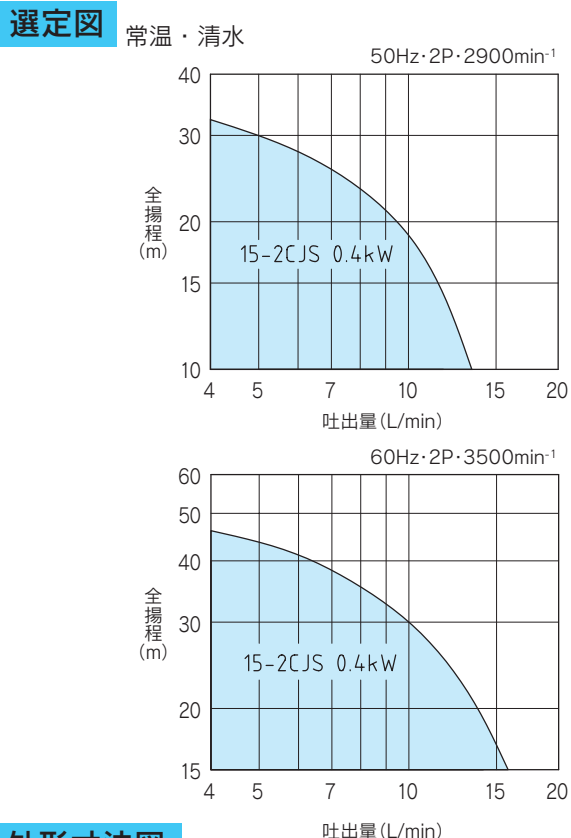

特徴 小動力で高揚程が得られコンパクト軽量。
常温・清水で最大吸上げ高さ6m
軸封はメカニカルシールを使用

用途 洗浄機、一般産業機械、純水装置、ろ過機、醸造食品機械、プラント装置、
油水分離装置、化学薬品の移送。