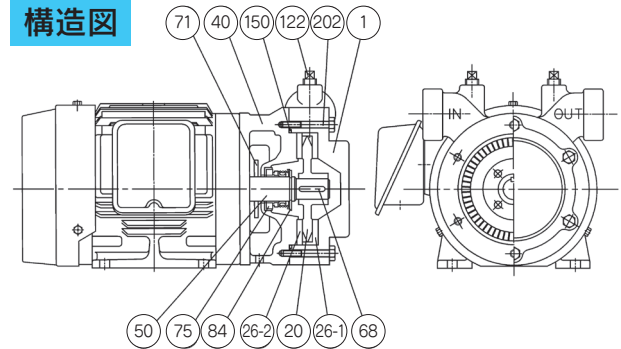

### 構造図

### 外形寸法図

### 外形寸法表

単位: (mm)

口径(mm)	電動機(kW)	A	B	C1	C2	E	H	I	L	M	N	O	P	Bd	質量(kg)
20×20	0.4	25	140	90	90	116	120	90	140	112	8	115	280	7	15
25×25	0.75	39	156	105	105	150	125	100	155	125	9	125	320	10	24
32×32	1.5	40	174	115	115	160	150	125	176	140	10	150	359	10	30